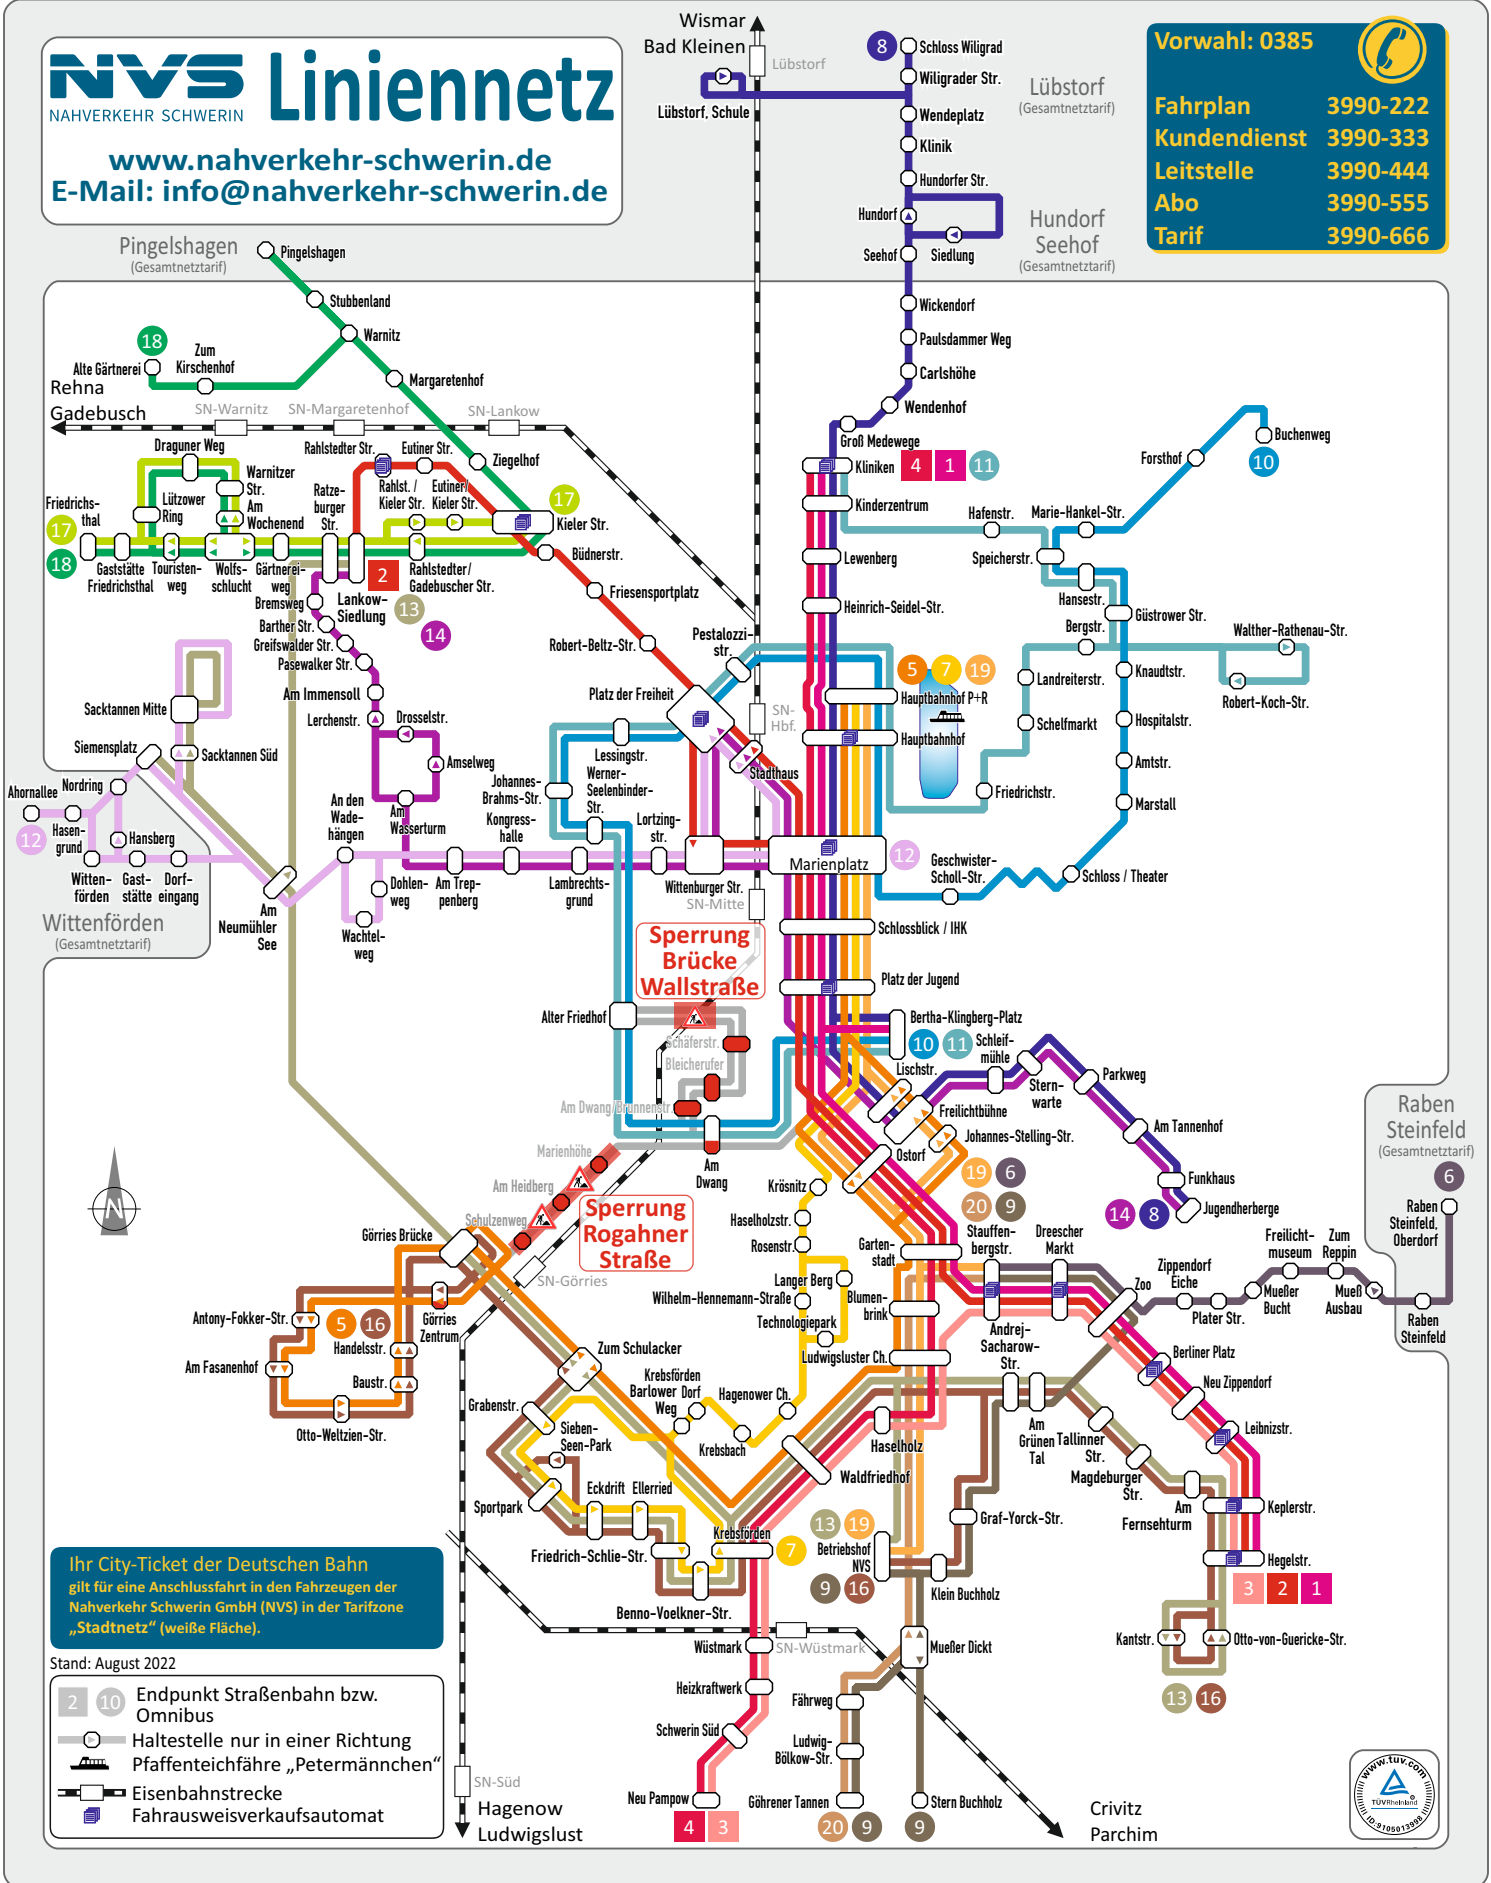

Vorwahl: 0385

Fahrplan	3990-222
Kundendienst	3990-333
Leitstelle	3990-444
Abo	3990-555
Tarif	3990-666

Ihr City-Ticket der Deutschen Bahn gilt für eine Anschlussfahrt in den Fahrzeugen der Nahverkehr Schwerin GmbH (NVS) in der Tarifzone „Stadtnetz“ (weiße Fläche).

Stand: August 2022

- 2 10 Endpunkt Straßenbahn bzw. Omnibus
- Haltestelle nur in einer Richtung
- Pfaffenteichfähre „Petermännchen“
- Eisenbahnstrecke
- Fahrausweisverkaufsautomat

Immer die aktuellsten Informationen rund um den Fahrplan finden Sie ganz einfach über den QR-Code.