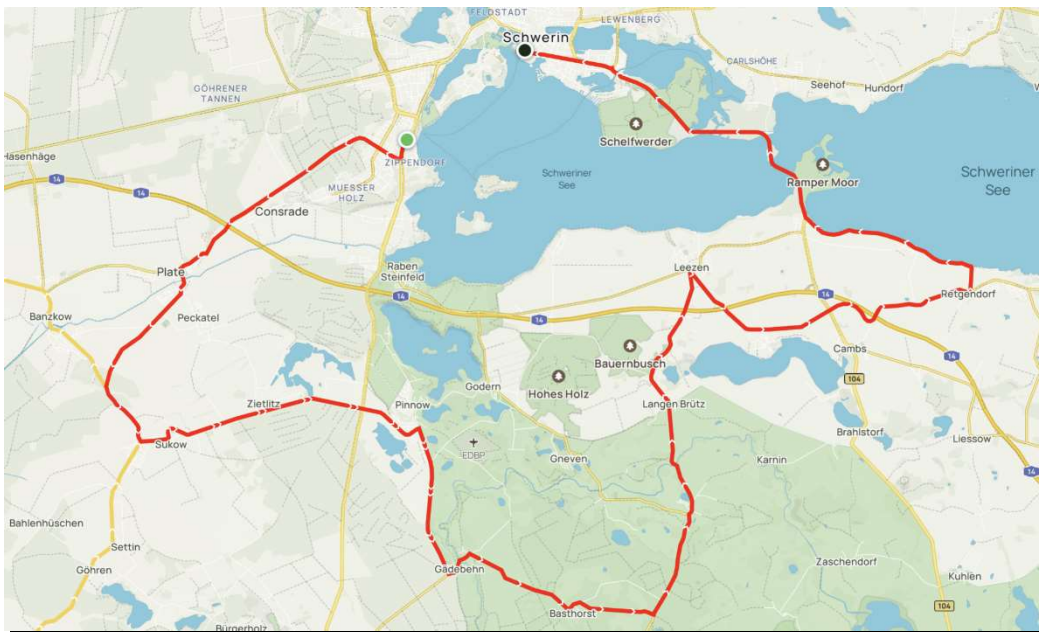

SCHWERINER JEDERMANN RADRENNEN

17. SEPTEMBER 2023

Streckenbeschreibung: 60 km AOK Fitness-Runde

neutraler Start (grün): Höhe Dampfwäscherei, Marstall/Werderstraße -> Schloßstraße -> Graf-Schack-Allee -> Ludwigscluster Chaussee -> An der Crivitzer Chaussee/B321 ->

scharfer Start (rot): An der Crivitzer Chaussee/B321 auf Höhe Besselmannstraße/Bushaltestelle Zippendorfer Eiche -> Plater Straße/K112 -> Plate, Friedrich Wehmer Straße -> Störstraße/K113 -> K30 -> Sukow/Hauptstraße/K30 -> Sukow/Hauptstraße/K109 -> Zietlitz/K109 -> Pinnow/Am Stall -> Pinnow/Mitteldrift -> Pinnow/Zum Petersberg -> Pinnow/Muchelwitzer Weg -> Gädebehn/zur Warnow -> Kladow/ Zum Kirchberg -> Basthorster Weg -> Basthorst/Schloßstraße -> Samelower Weg -> Kanonenweg -> K105 -> Kritzow/K105 -> Kritzow/Hauptstraße/K104 -> Langen Brütz/Hauptstraße/K104 -> Leezen/An der Galline/K104 -> Leezen/Zittower Straße/K103 -> K101 -> Retgendorf/Cambser Weg/K101 -> Retgendorf/Cambser Weg -> Rampe/Retgendorfer Straße -> Rampe/Cambser Straße/B104 -> Paulsdamm/B104 -> Schwerin: Güstrower Straße/B104 -> Werder Straße ->

Ziel -> Höhe Dampfwäscherei/Marstall

SCHWERINER JEDERMANN RADRENNEN

17. SEPTEMBER 2023

Streckenbeschreibung: 92 km Sparkassen-Jedermann-Radrennen

neutraler Start (grün): Höhe Dampfwäscherei, Marstall/Werderstraße -> Schloßstraße -> Graf-Schack-Allee -> Ludwigscluster Chaussee -> An der Crivitzer Chaussee/B321 ->