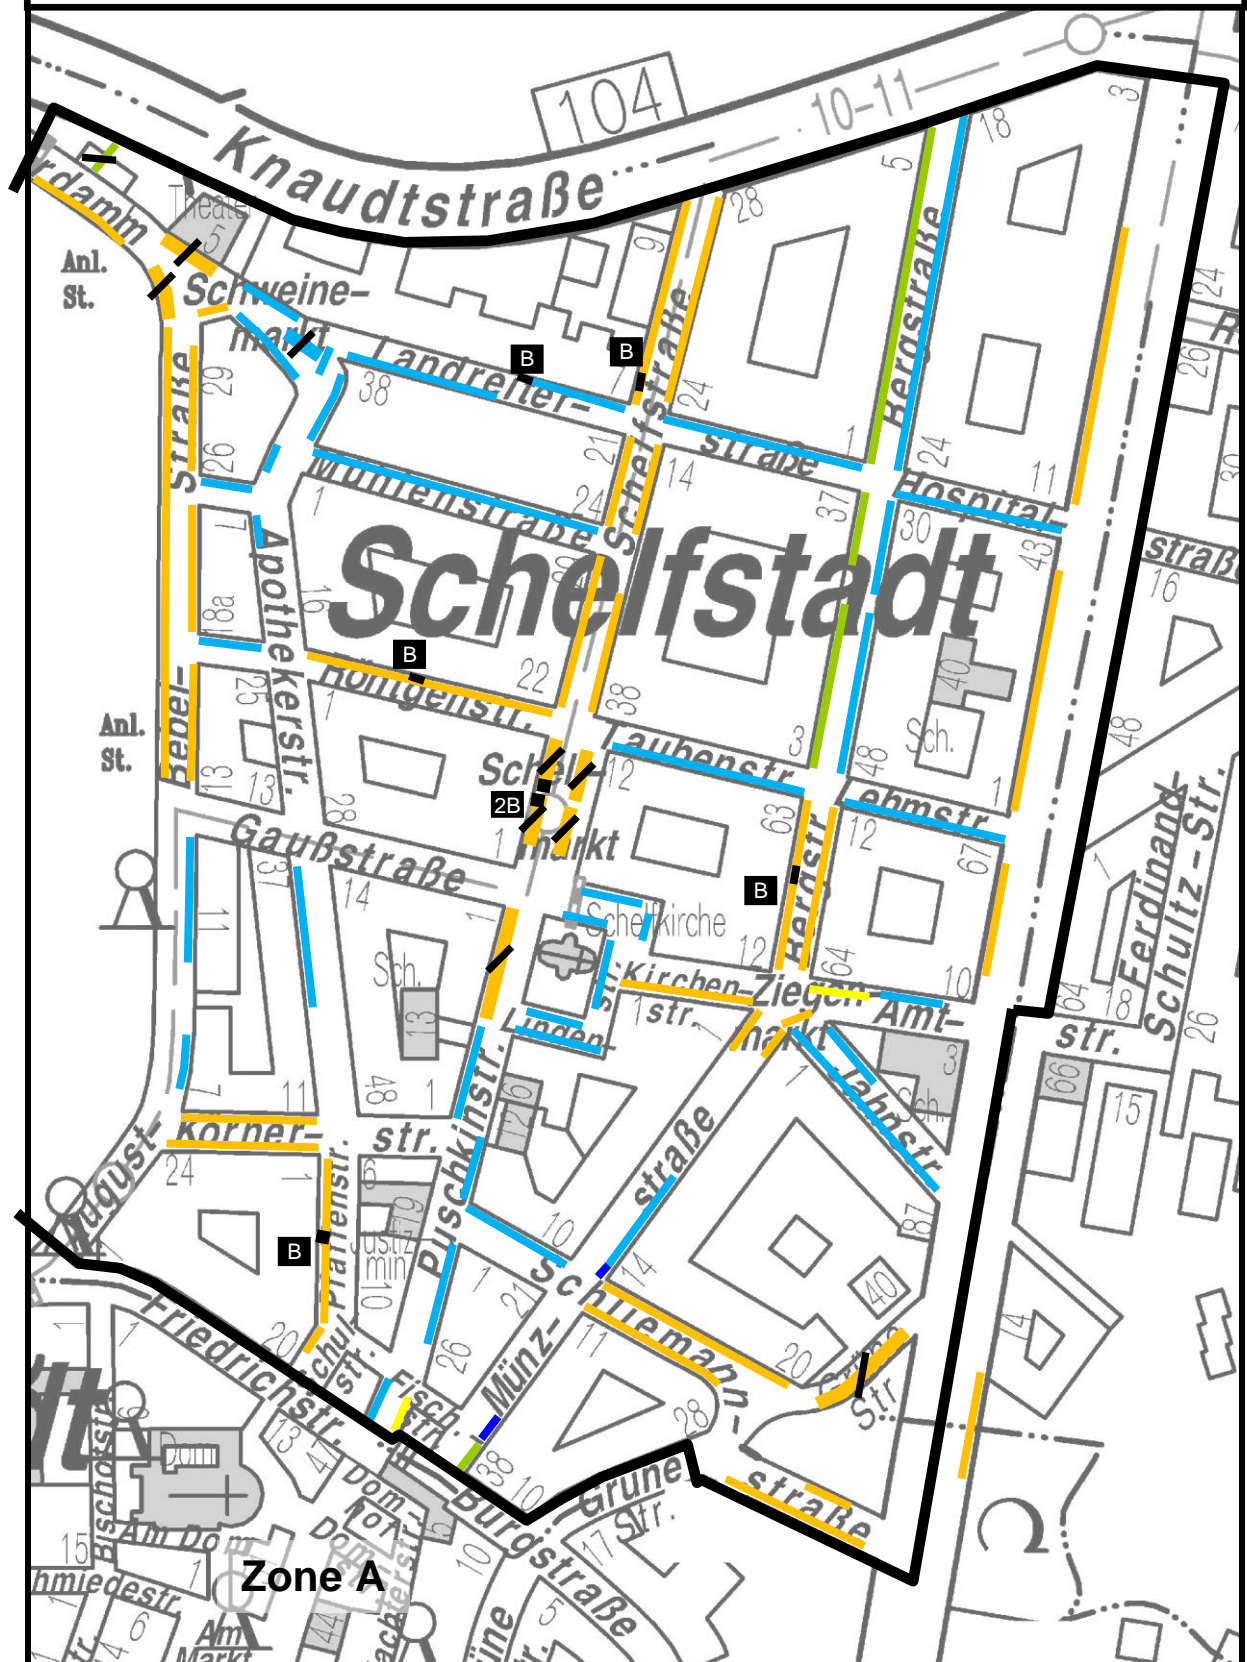

Schelfstadt: Bewohnerparkzone C

- Zonengrenze
 - Stellplätze für Bewohner
 - Stellplätze im Mischprinzip mit Parkschein
 - Stellplätze im Mischprinzip mit Parkscheibe
 - Stellplätze für Kurzparker mit Parkschein
 - Stellplätze für Kurzparker mit Parkscheibe
 - Stellplätze unbewirtschaftet
 - Behindertenstellplätze
 - Taxistellplätze
 - Lieferzone/ Eingeschränktes Haltverbot
-
- Längsparken
 - Senkrecht- / Schrägparken